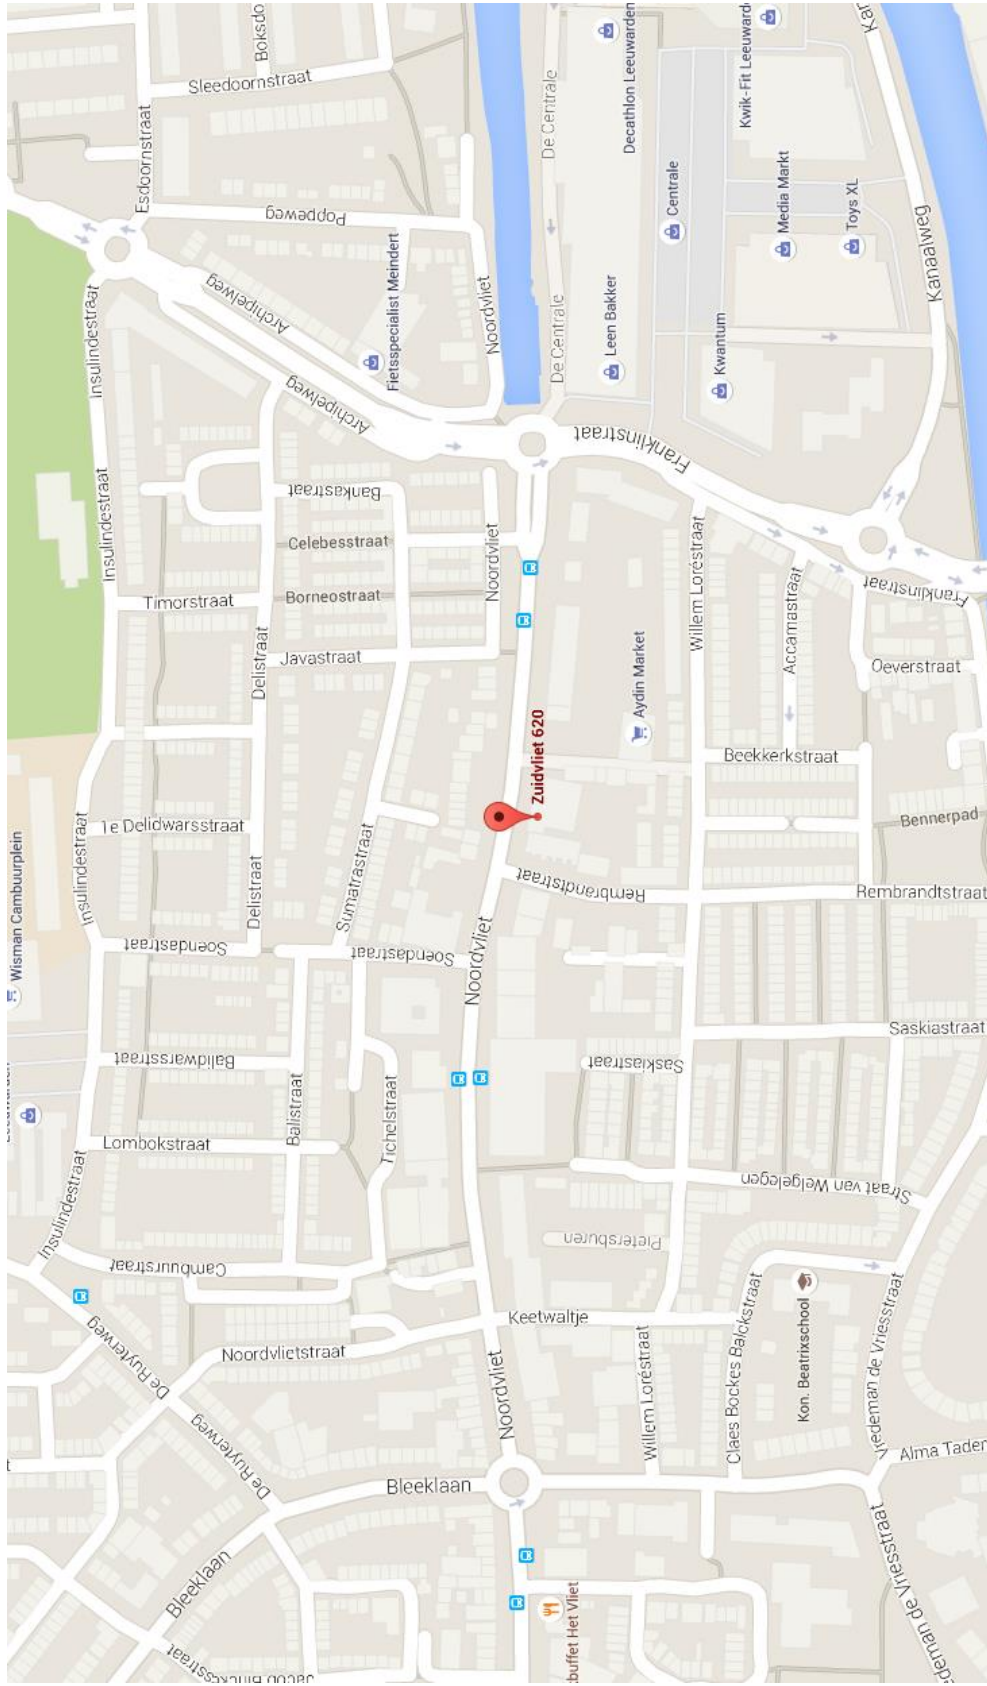

WELLZO, Zuidvliet 620, 8921 EZ Leeuwarden, [058] 30 30 100